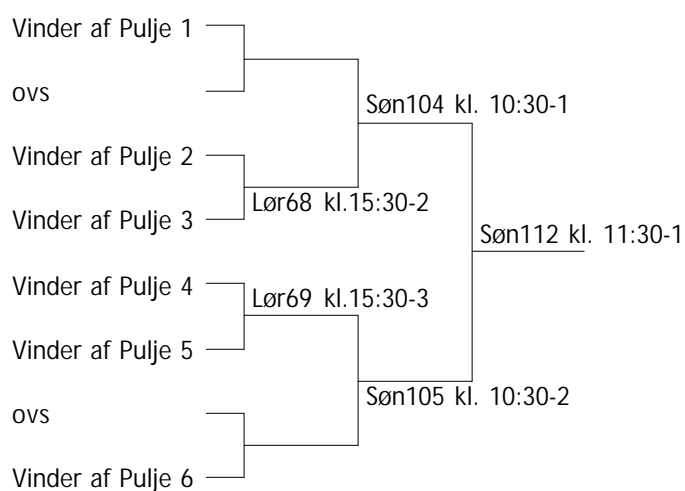

Herlufsholm Badminton

Herresingle U15 M Pulje 6

16 Jonas Vahlkvist	Herlufsholm	16-17 Lør14 kl.11:00-2
		18-19 Lør15 kl.11:00-3
17 Jonas Osted Hvidemose	Værløse	16-18 Lør32 kl.12:30-2
		17-19 Lør33 kl.12:30-3
18 Emil Kristensen	Slagelse	16-19 Lør46 kl.13:30-4
		17-18 Lør47 kl.13:30-5
*2 19 Lasse Sandal	Holbæk	

Herresingle U15 M Puljevinder Finale