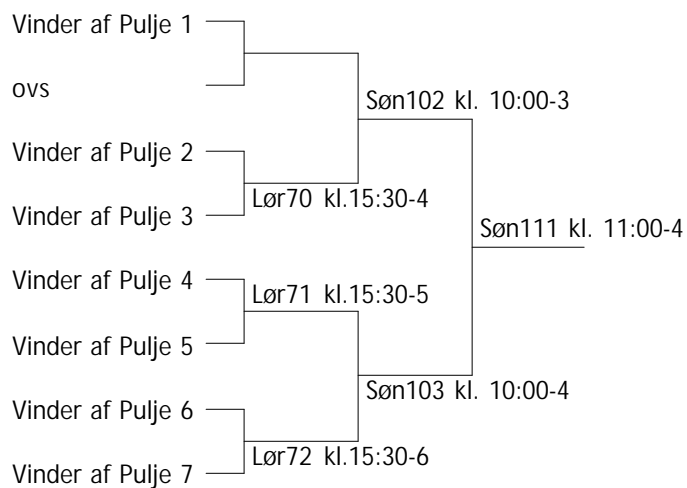

Herlufsholm Badminton

Damesingle U15 M Pulje 7

19 Simone Ulstrup	Næstved	19-20 Lør22 kl.11:30-4 19-21 Lør40 kl.13:00-4 20-21 Lør54 kl.14:00-6
20 Anna Rathsach Strange	KBK Kbh.	
*2 21 Emilie Schultz-Knudsen	Roskilde HBK	

Damesingle U15 M Puljevinder Finale